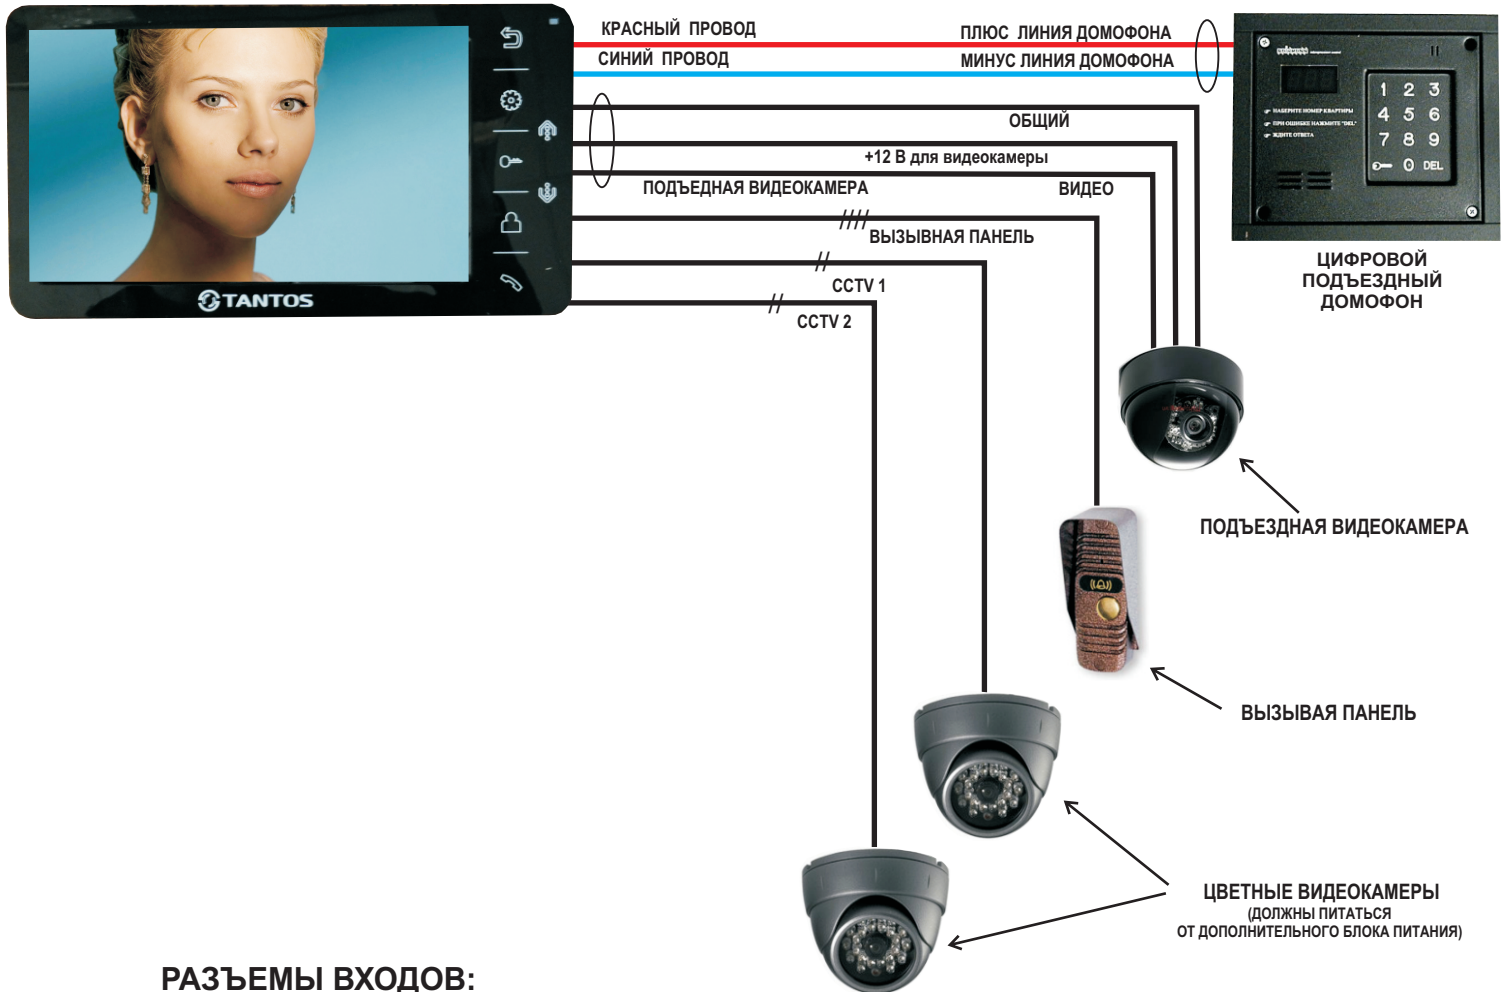

ЦВЕТНОЙ МОНИТОР ВИДЕОДОМОФОНА TANTOS AMELIE NEW XL (ЦИФРОВОЙ)

Цветной монитор видеодомофона TANTOS AMELIE NEW XL имеет 4 видеовхода и предназначен для полноценной работы с цифровым аудиодомофоном типа RAIKMANN, MARSHALL, LASKOMEX и т.п.

СХЕМА СОЕДИНЕНИЙ

РАЗЪЕМЫ ВХОДОВ:

Для записи № квартиры необходимо:

-Включить питание в/домофона, дождаться прохождения теста, затем успеть в течении 5 сек. включить ПАНЕЛЬ 1

нажав кнопку ПРОСМОТР 

затем нажать кнопку ОТВЕТ 

Этими действиями включится режим записи № квартиры
Затем 3 раза набрать номер квартиры, дожидаясь прохождения хотя бы одного звонка, затем его сбрасывая).

Номер квартиры будет запомнен видеодомофоном.